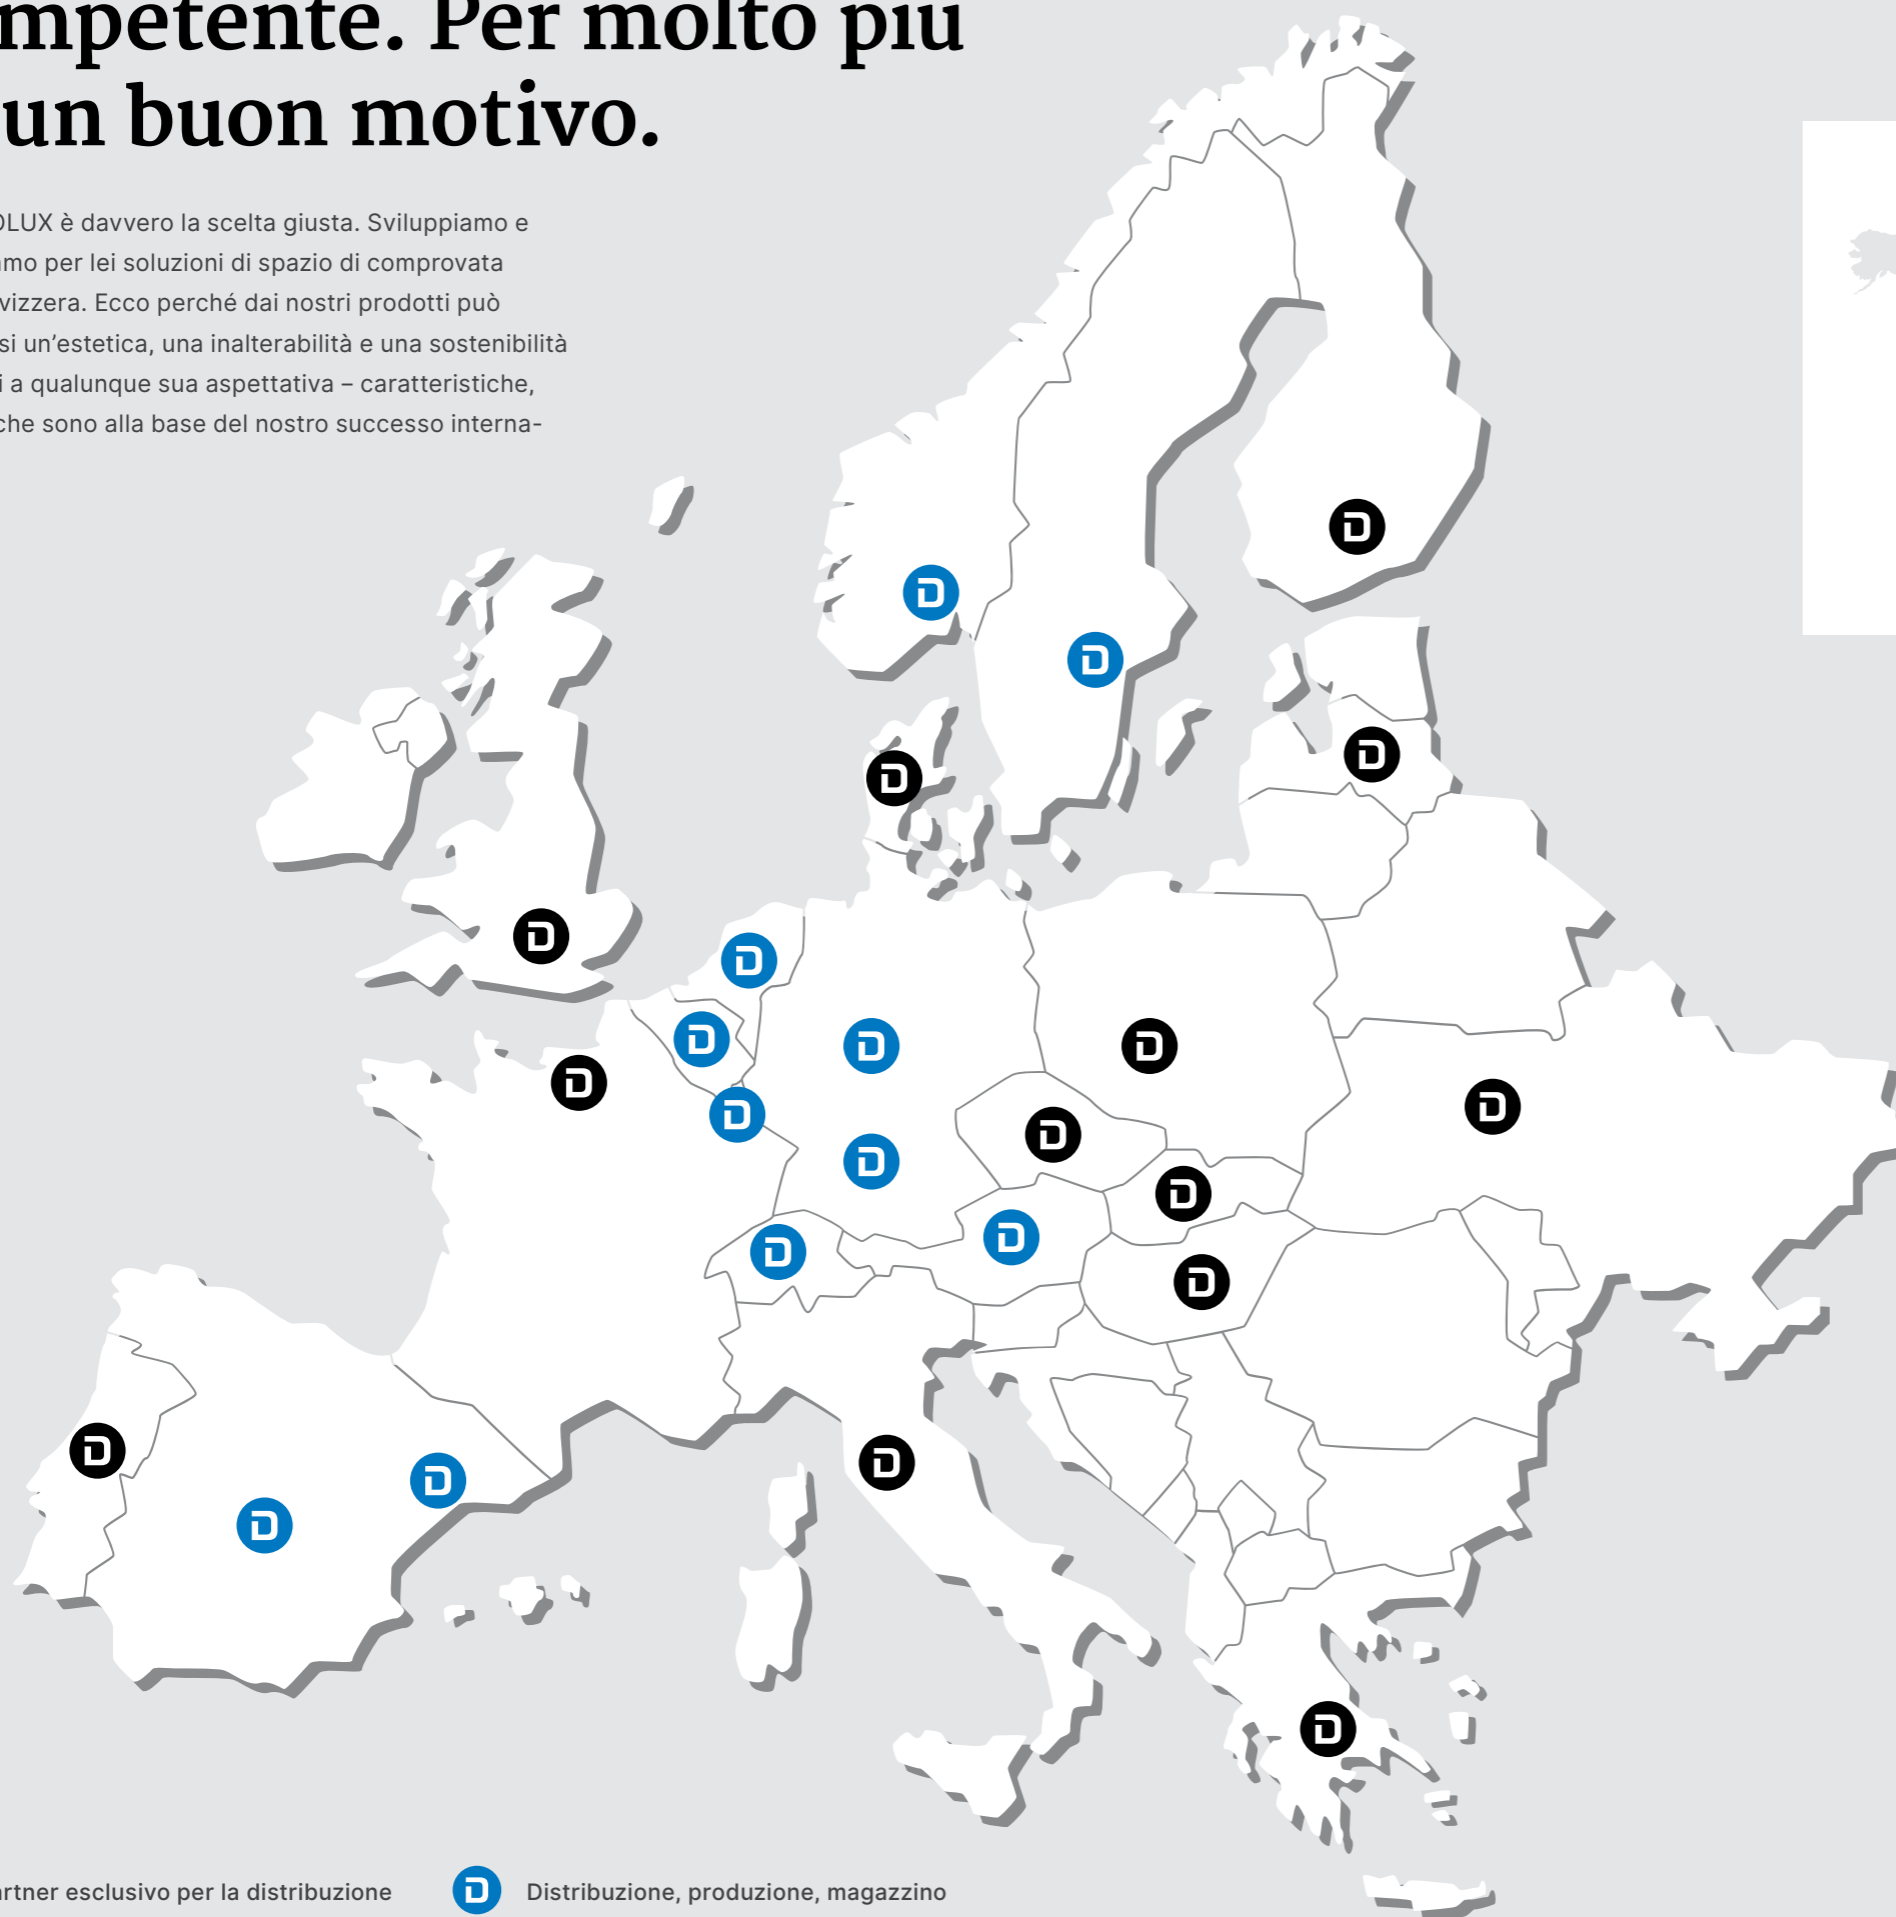

Affidarsi a un partner competente. Per molto più di un buon motivo.

DUSCHOLUX è davvero la scelta giusta. Sviluppiamo e produciamo per lei soluzioni di spazio di comprovata qualità svizzera. Ecco perché dai nostri prodotti può aspettarsi un'estetica, una inalterabilità e una sostenibilità superiori a qualunque sua aspettativa – caratteristiche, queste, che sono alla base del nostro successo internazionale.

Da oltre 50 anni DUSCHOLUX crea ambienti bagno che rispecchiano la sensibilità del tempo e conciliano tutti i suoi desideri. Che l'ambiente bagno sia per lei un luogo in cui rigenerarsi, rilassarsi o da usare semplicemente nella sua funzione essenziale, qualunque sia la grandezza del suo locale o per quanto insolita sia la sua idea: per noi, i suoi desideri sono la misura di tutte le cose.