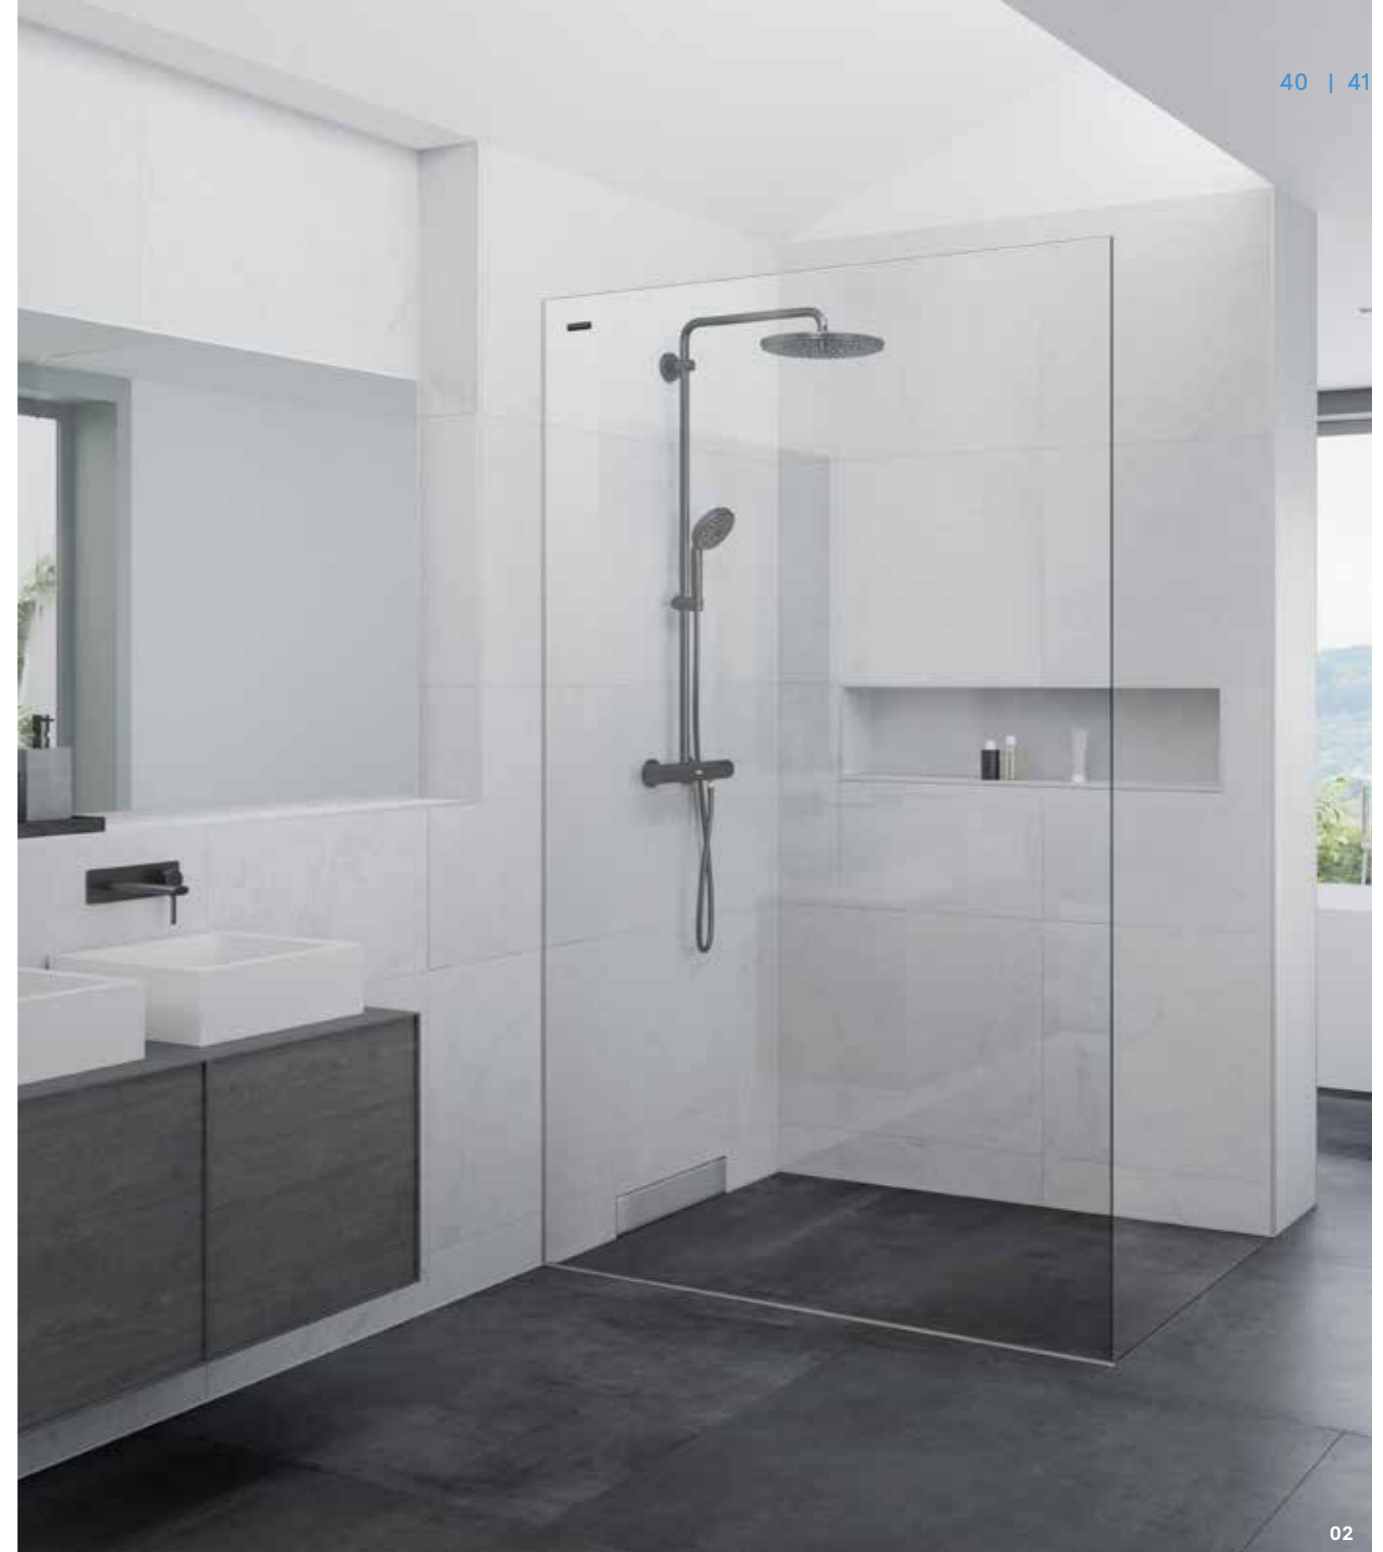

02

Il vetro con spessore 10 mm è sicuro e fissato senza traverse esteticamente poco gradevoli. La fornitura standard prevede inclinazioni della parete fino a 11 mm.

03

Profili minimalisti in alluminio, facili da pulire sostituiscono in Air Plus la tradizionale giuntura in silicone, rendendo superflua qualunque manutenzione.

Air 3

Il massimo della trasparenza.

Senza fori o viti. La nostra variante Walk-in più recente, Air 3, è fissata alla parete e sul pavimento tramite un ancoraggio nascosto per il vetro. Pochi componenti raffinati garantiscono la massima trasparenza e un agevole montaggio in una sola fase. È sufficiente una giuntura discreta in silicone colorato lungo i punti d'incontro tra pavimento e parete.

01

Senza profilo ma con fissaggio stabile grazie all'ancoraggio per il vetro.

02

Leggerezza estrema grazie all'assenza di profili. Il vetro da 10 mm a posizionamento libero è disponibile in diversi colori.