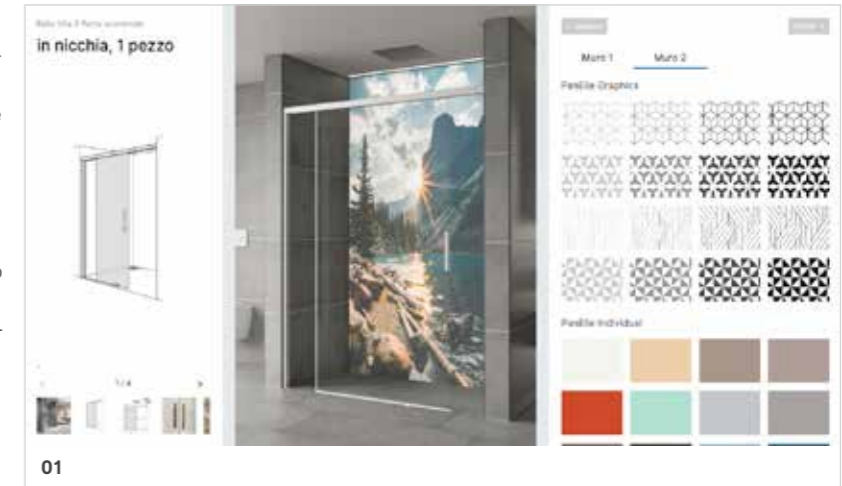

DUSCHOLUX online

Configuratore

La progettazione diventa efficiente e piacevole.

Il configuratore è l'elemento centrale del nostro nuovo sito Web: con una procedura guidata intuitiva, la affiancherà con grande facilità nella ricerca della sua soluzione ideale per il bagno. La procedura è semplice: inserisca nel configuratore le sue specifiche costruttive. Quindi indichi le sue preferenze riguardo alla doccia o a un rivestimento da parete PanElle. Il programma elabora i suoi dati e le fornisce subito una proposta di soluzione ottimizzata – raffigurata in modo realistico per il modello selezionato. La progettazione della sua soluzione doccia non potrebbe essere più chiara di così!

01

Effetti sorprendenti con il nostro rivestimento da parete PanElle: scopra come i colori modificano la percezione spaziale e personalizzi il suo ambiente doccia.

02

Versatile e realistico fin nel dettaglio: il configuratore tiene conto anche del fatto che il suo box doccia debba essere montato su un piatto doccia o su un pavimento piastrellato.

01

02

Sviluppiamo costantemente il nostro configuratore per lei. Ora è anche possibile caricare immagini personali. Il taglio desiderato si può selezionare in modo intuitivo e visualizzare nell'anteprima come rivestimento da parete PanElle. In seguito è possibile scaricare il file come JPG o PDF ad alta risoluzione.