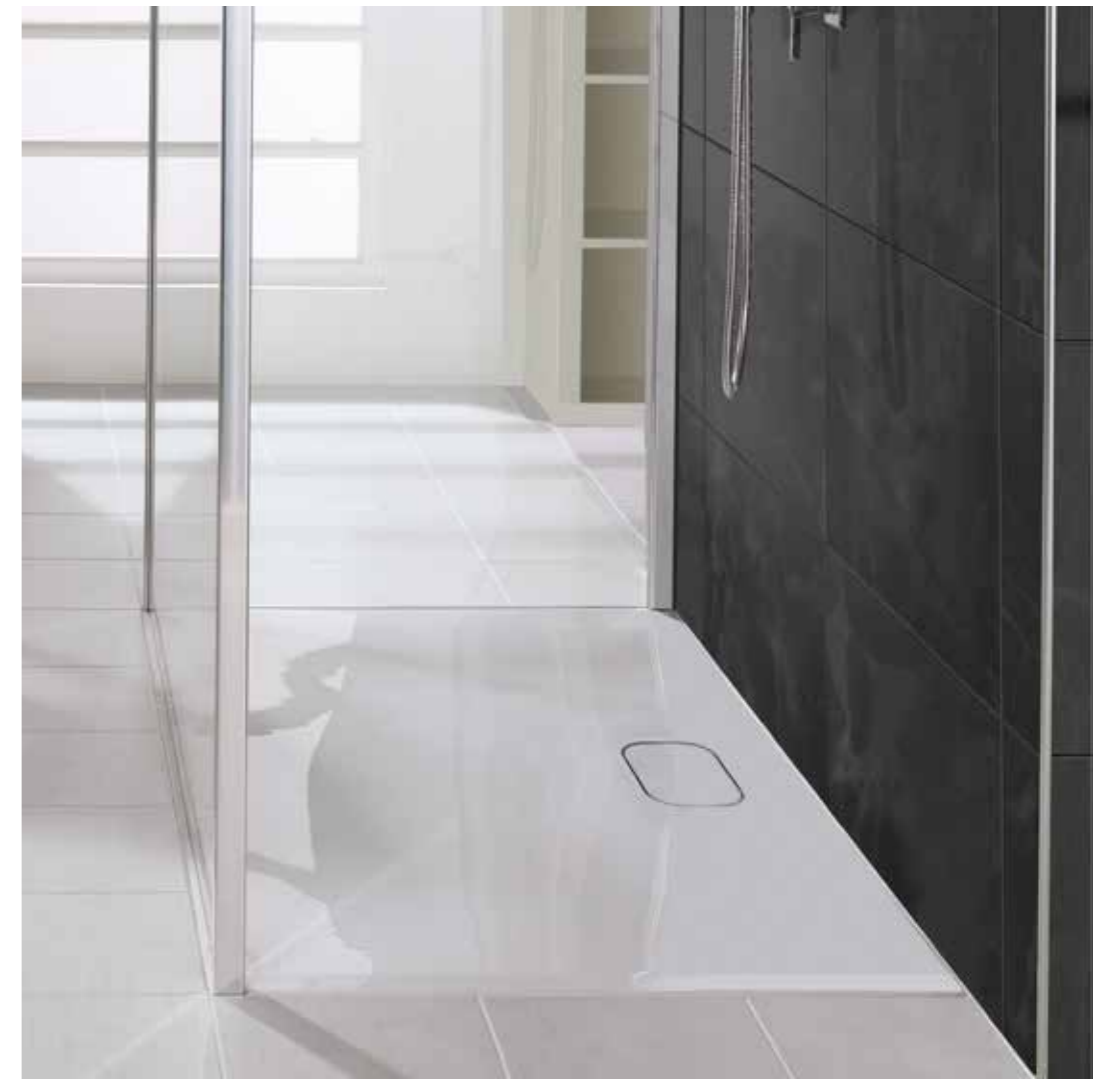

Piatto doccia Free Base

Ultrapiatto e flessibile.

Free Base 2 è un piatto doccia ultrapiatto in acrilico per sanitari, con scarico collocabile in diverse posizioni. Con le sue 15 dimensioni standard è in grado di soddisfare ogni esigenza. Il vantaggio decisivo: la possibilità di abbinare in modo personalizzato Free Base 2 a quasi tutti i box doccia. Il materiale con cui è realizzato è piacevole al tatto e dà una sensazione di tepore sotto i piedi: per una doccia davvero perfetta.

Piatto doccia Fjord

Pigmentato in massa con posa a filo pavimento.

Il piatto doccia piano Fjord, realizzato in ghisa minerale pigmentata in massa, dona l'effetto raffinato della pietra naturale. La caratteristica estetica distintiva è il sistema di drenaggio dell'acqua, costituito da un canale sottile dello stesso colore del piatto. In questo modo risulta praticamente invisibile e contribuisce all'eleganza complessiva del design piano. La soluzione completa Fjord Air comprende anche un piatto doccia con fresatura per un box doccia Walk-in.

Fjord caratteristiche

- Piatto doccia a filo in ghisa minerale
- Disponibile in quattro diversi colori
- Design asimmetrico innovativo
- Canale di scarico sottile con maschera dello stesso colore del piatto doccia
- Per installazione a filo pavimento o rialzato
- Disponibile in molte dimensioni

Free Base caratteristiche

- Piatto doccia ultrasottile, a filo, in acrilico per sanitari
- Colore prodotto: Bianco
- Maschera per lo scarico moderna, a filo, in Bianco o Cromo
- Posizione dello scarico a scelta
- Disponibile in molte dimensioni