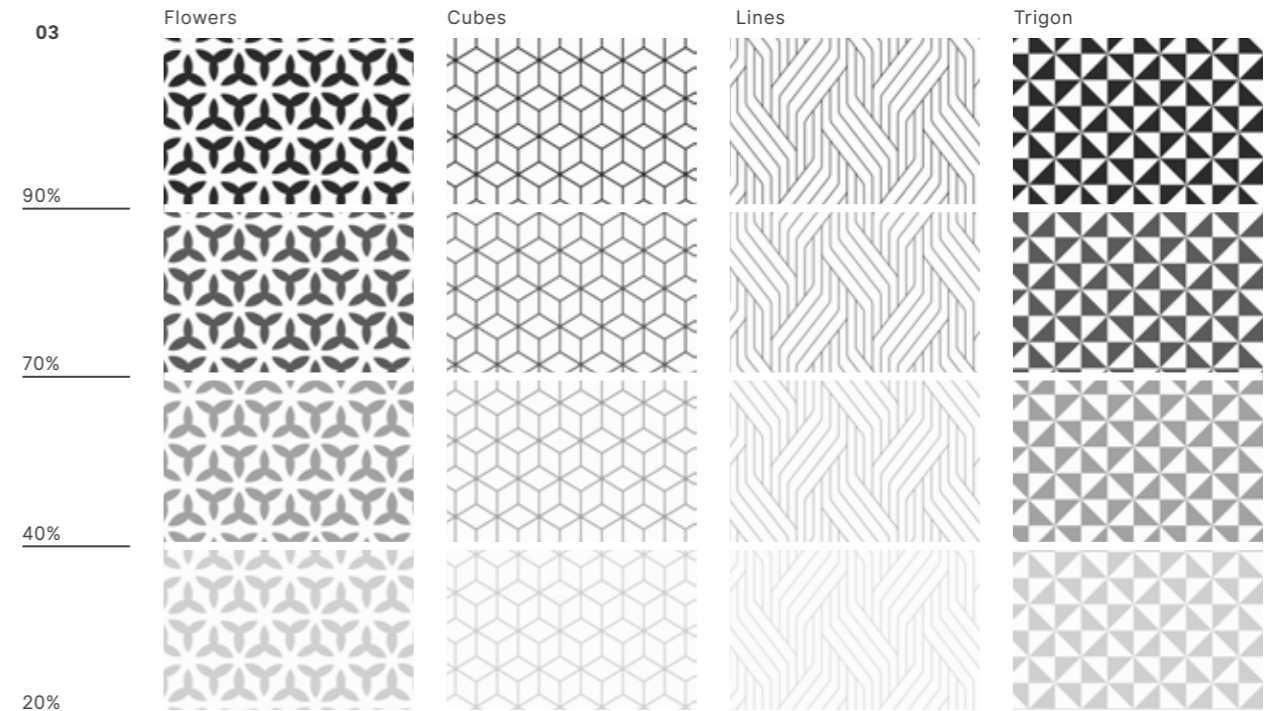

PanElle Graphics

Nuovi motivi in bianco e nero fanno tendenza nell'ambiente bagno.

Nei bagni moderni c'è voglia di individualità. Per questo DUSCHOLUX ha ampliato la gamma di rivestimenti da parete PanElle con i quattro nuovi motivi PanElle Graphics. Ispirati alle tendenze architettoniche attuali, questi rivestimenti regalano nuovi effetti scenografici al suo arredo bagno. Il dettaglio decisivo è l'intensità: può scegliere tra quattro livelli di trasparenza in base ai suoi gusti, ottenendo sbalorditivi effetti personalizzati.

01

Il taglio perfetto realizzato in fabbrica garantisce un passaggio preciso, impermeabile e senza sfalsamento nei motivi decorativi Flowers, Cubes, Lines e Trigon.

02

Con PanElle Graphics può creare effetti estetici davvero particolari nel suo bagno – per esempio in abbinamento con un vetro nella variante cromatica Carbon.

03

Con PanElle Graphics, è lei a scegliere il grado di intensità del decoro: con una trasparenza del 90, 70, 40 o 20%.