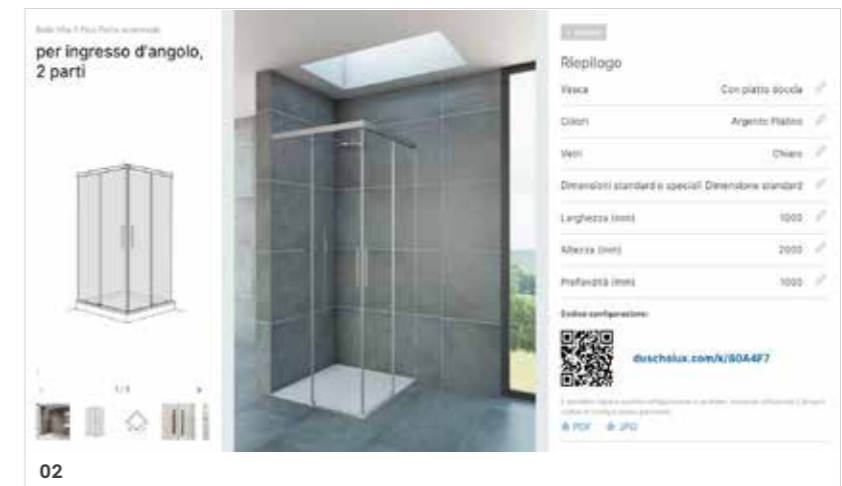

DUSCHOLUX online

Configuratore

La progettazione diventa efficiente e piacevole.

Il configuratore è l'elemento centrale del nostro nuovo sito Web: con una procedura guidata intuitiva, la affiancherà con grande facilità nella ricerca della sua soluzione ideale per il bagno. La procedura è semplice: inserisca nel configuratore le sue specifiche costruttive. Quindi indichi le sue preferenze riguardo alla doccia o a un rivestimento da parete PanElle. Il programma elabora i suoi dati e le fornisce subito una proposta di soluzione ottimizzata – raffigurata in modo realistico per il modello selezionato. La progettazione della sua soluzione doccia non potrebbe essere più chiara di così!

01

Effetti sorprendenti con il nostro rivestimento da parete PanElle: scopra come i colori modificano la percezione spaziale e personalizzi il suo ambiente doccia.

02

Versatile e realistico fin nel dettaglio: il configuratore tiene conto anche del fatto che il suo box doccia debba essere montato su un piatto doccia o su un pavimento piastrellato.

01

02

Sviluppiamo costantemente il nostro configuratore per lei. Ora è anche possibile caricare immagini personali. Il taglio desiderato si può selezionare in modo intuitivo e visualizzare nell'anteprima come rivestimento da parete PanElle. In seguito è possibile scaricare il file come JPG o PDF ad alta risoluzione.