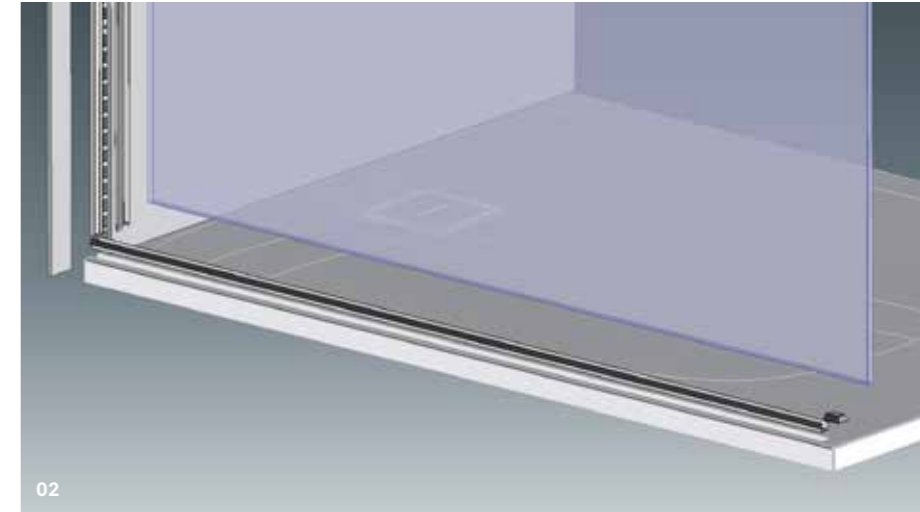

02

Il vetro con spessore 10 mm è sicuro e fissato senza traverse esteticamente poco gradevoli. La fornitura standard prevede inclinazioni della parete fino a 11 mm.

03

Profili minimalisti in alluminio, facili da pulire sostituiscono in Air Plus la tradizionale giuntura in silicone, rendendo superflua qualunque manutenzione.