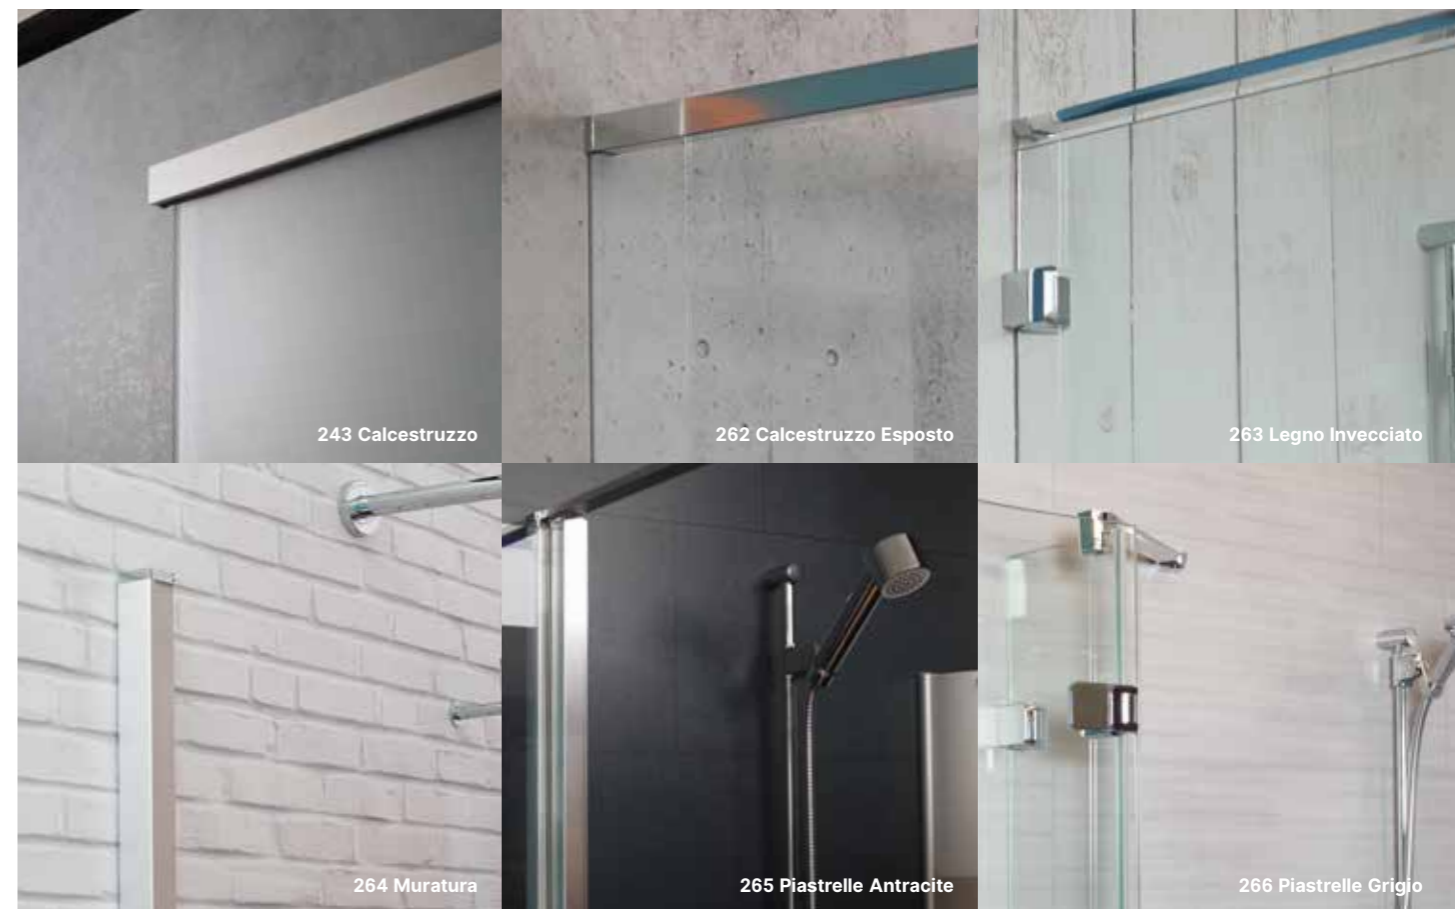

01

Il passaggio tra un pannello e l'altro è pressoché invisibile con PanElle Click. Il collegamento a tenuta d'acqua è particolarmente adatto per i nuovi motivi di grandi dimensioni.

02

Il nuovo collegamento per i rivestimenti da parete con pannelli di spessore 11 mm è un'alternativa rivoluzionaria ai profili di testa e coda e alle giunture in silicone camente.

02

PanElle Click – Invisibile e rivoluzionario.

I nostri rivestimenti da parete PanElle nella versione con spessore 11 mm presentano ora una pratica soluzione di collegamento: PanElle Click, particolarmente semplice da montare, assicura una transizione omogenea e quasi invisibile. Per questo, il sistema costituisce un'alternativa ai profili di testa e coda e alle giunture in silicone ed è perfetto per motivi e stampe fotografiche di grandi dimensioni. PanElle Click può essere posizionato con precisione e senza sfalsamento – per un effetto estetico senza interruzione di continuità e perfettamente a tenuta d'acqua.

225 Grigio Scuro Metallico

PanElle Individual

Tutto è possibile.

PanElle è disponibile in dodici colori Individual, sei motivi Trend, quattro motivi grafici e quattro varianti in pietra naturale. Inoltre, si possono scegliere 195 colori RAL come soluzioni personalizzate. Grazie a questa vastissima scelta, ogni ambiente si trasforma in un inconfondibile bagno di benessere, con un tocco individuale. Dal classico elegante al giovane moderno.

PanElle Trend

Materiali di tendenza per il suo bagno.

Occorre guardare molto da vicino per riconoscerlo: i sei motivi PanElle Trend offrono tutti i vantaggi di superfici lisce e pulizia igienica senza fatica. In versione calcestruzzo, effetto legno, muratura o piastrelle: i pannelli in acrilico spessi undici millimetri sono incredibilmente realistici, hanno un effetto molto moderno e conferiscono al bagno un vero carattere da loft.