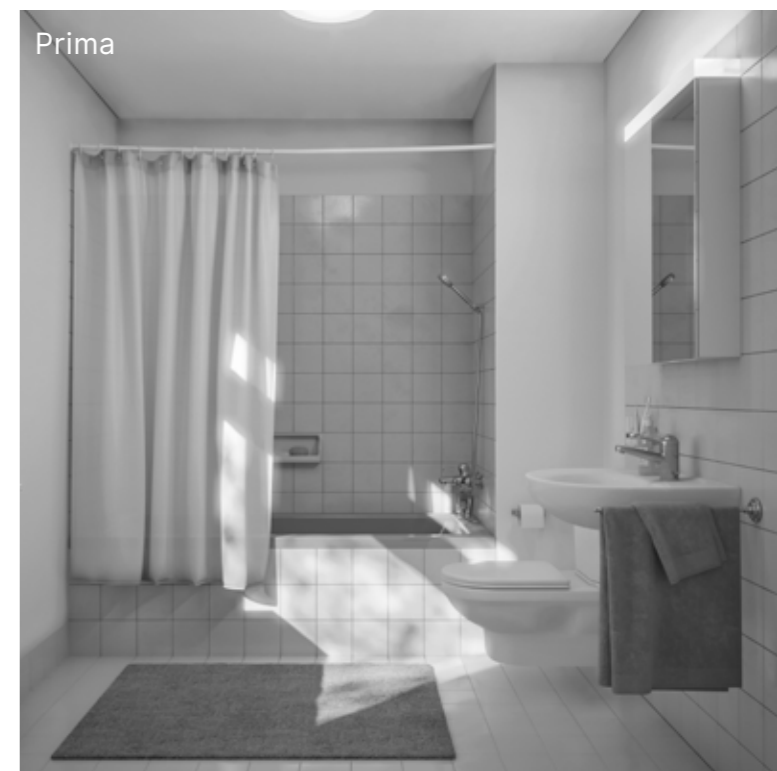

Dopo

Rivestimento da parete PanElle

Le vecchie strutture possono ancora sorprendere.

Trasformare il vecchio bagno in un'oasi di benessere in pochissimo tempo, senza complessi interventi di ristrutturazione? E senza rumore, sporcizia e polvere. Non è mai stato così semplice – con PanElle. Il rivestimento da parete è disponibile in molti colori, disegni e strutture attraenti. Si inserisce in modo ottimale in qualunque realtà, e il fissaggio senza giunzioni lo rende particolarmente facile da pulire.

Caratteristiche

- Rivestimento da parete in pannelli in schiuma rigida con strato di acrilico
- Spessore dei pannelli 6 mm o 11 mm
- 12 colori Individual, 4 motivi grafici, 6 motivi Trend e 4 pannelli in pietra naturale
- Disponibili 195 colori RAL o motivi personalizzati con stampa fotografica
- Giunzioni su giunture, profili, oppure invisibili con PanElle Click
- 100% resistente all'umidità
- Resistente ai graffi, agli urti, alla luce
- Pulizia facile grazie a poche giunture
- Dimensione dei pannelli fino a 1500 x 2500 mm

Prima