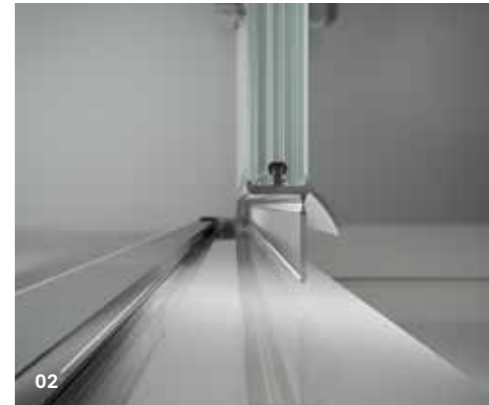

04

Collection 3 facilita le soluzioni flessibili. Qui come soluzione in nicchia, con porta a pendolo e parete laterale frontale, e piatto doccia Fjord in Black Galaxy.