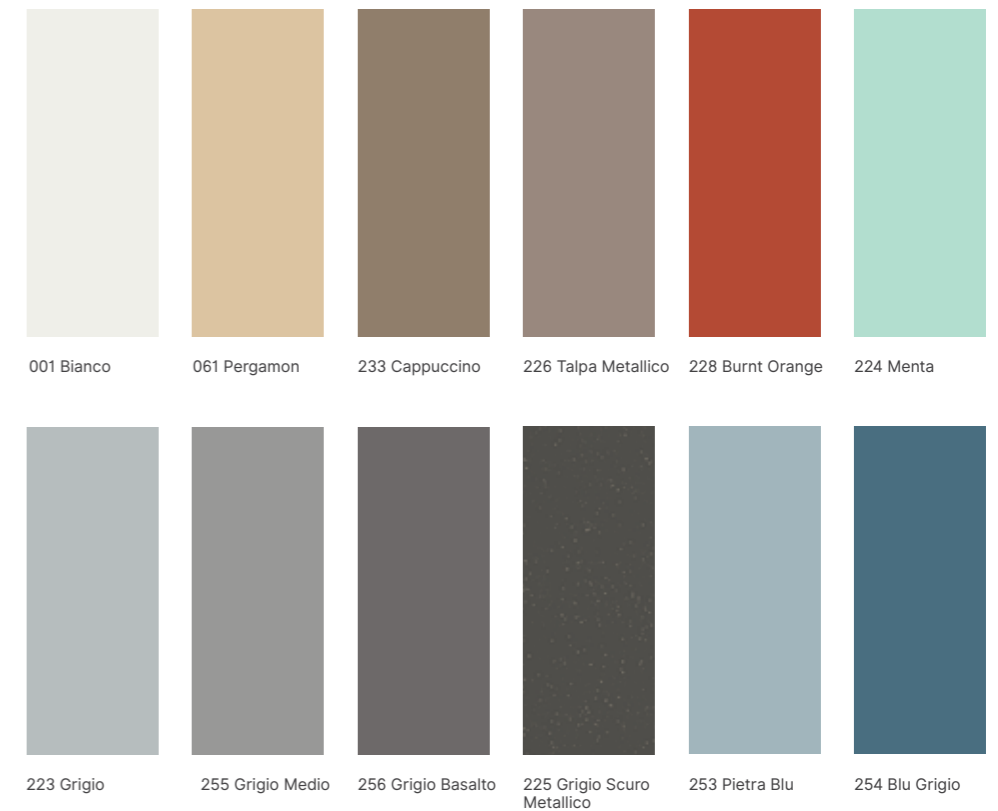

01

Earth

Graphite

Volcano

Quartz

PanElle Stone

Ha l'aspetto della vera pietra naturale, ma è un rivestimento da parete PanElle: nei colori Earth, Graphite, Volcano e Quartz, PanElle Stone è un'alternativa interessante alle pesanti lastre di pietra naturale.

225 Grigio Scuro Metallico

PanElle Individual

Tutto è possibile.

PanElle è disponibile in dodici colori Individual, sei motivi Trend, quattro motivi grafici e quattro varianti in pietra naturale. Inoltre, si possono scegliere 195 colori RAL come soluzioni personalizzate. Grazie a questa vastissima scelta, ogni ambiente si trasforma in un inconfondibile bagno di benessere, con un tocco individuale. Dal classico elegante al giovane moderno.