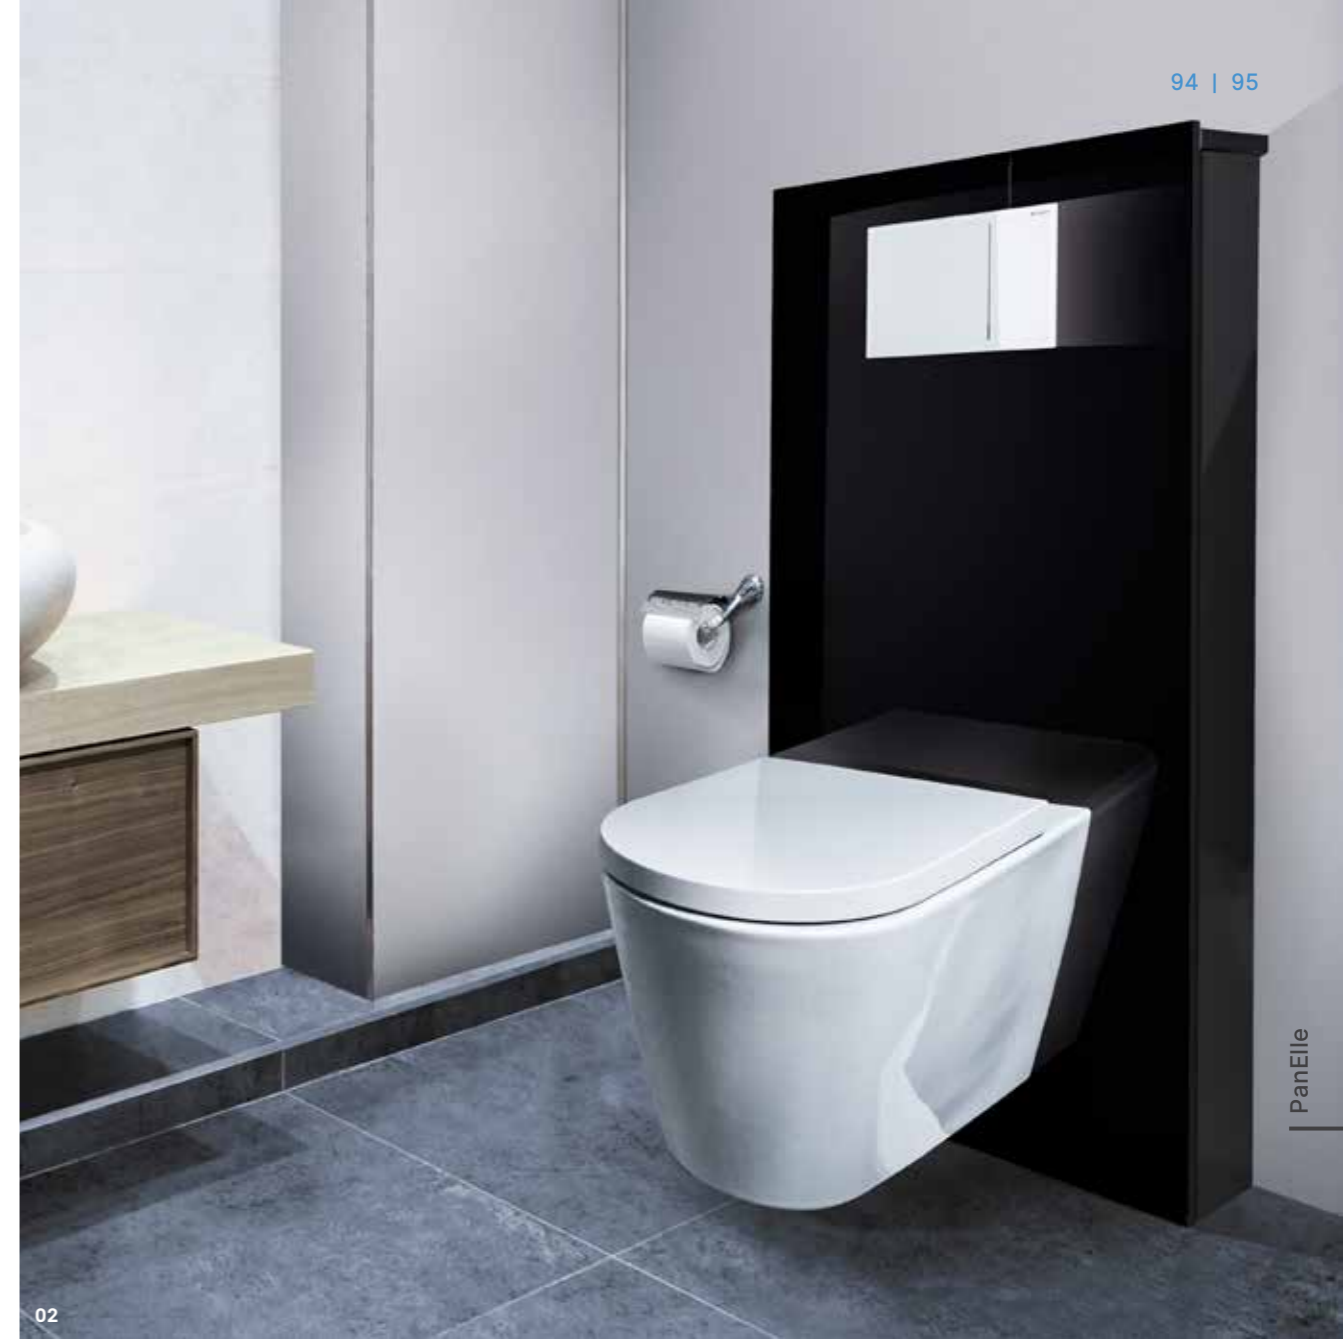

Rivestimento WC PanElle

Una confezione elegante.

Con un rivestimento di design per moduli WC, PanElle rende possibile una ristrutturazione rapida e semplice dei WC tradizionali a terra, trasformandoli in sanitari sospesi, facili da pulire. Il rivestimento prefabbricato in quattro raffinati colori standard viene adattato in loco e stupisce per la superficie priva di giunzioni, particolarmente facile da pulire. In breve tempo si può quindi trasformare con facilità una toilette, con un occhio di riguardo per l'igiene.

Caratteristiche

- Rivestimento di design per moduli WC Tece e Geberit
- Quattro colori disponibili da magazzino
- Per una rapida trasformazione da WC a terra a WC sospeso
- Adattamento altezza sul posto – Consegna in lunghezza extra
- Disponibili come fuori serie ulteriori colori PanElle Objects e tagli su misura

02

PanElle