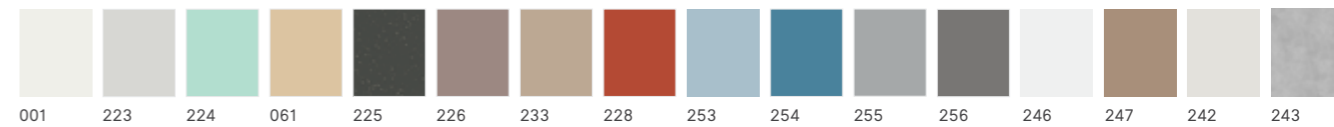

Soluzione di spazio Step-in Pure

Fare la doccia e fare il bagno in modo sorprendentemente diverso.

Step-in Pure è una combinazione di soluzione doccia e vasca da bagno rettangolare. Un pannello amovibile flessibile trasforma in un batter d'occhio l'ampia doccia comodamente accessibile in una vasca chiusa ermeticamente. Il dettaglio in più: la libertà di allestimento, grazie ai rivestimenti da parete PanElle. La varietà del design per motivi e colori e le diverse possibilità di abbinamento con i due pannelli amovibili di tonalità diverse consentono di dare un tocco personale al bagno.

Caratteristiche

- Vasca da bagno e soluzione doccia in uno
- Rivestimento in diversi colori
- Inserto porta amovibile in acrilico
- Comodo accesso alla zona doccia
- Sistema di chiusura sicuro con 2 scarichi
- Versione sinistra e destra, volume utile 170-230 litri
- Adatto a diversi box doccia DUSCHOLUX

02

01

01

I pannelli amovibili Step-in Pure sono disponibili in bianco traslucido e antracite.

02

Step-in Pure può essere abbinato a diversi box doccia DUSCHOLUX, nella variante per porta scorrevole, a pendolo o pieghevole.

Colori grembiule

- 001 Bianco
- 223 Grigio
- 224 Menta
- 061 Pergamon
- 225 Grigio Scuro Metallico
- 226 Talpa Metallico
- 233 Cappuccino
- 228 Burnt Orange
- 253 Pietra Blu
- 254 Blu Grigio
- 255 Grigio Medio
- 256 Grigio Basalto
- 246 Bianco Chiaro Opaco
- 247 Beige Ccuro Opaco
- 242 Grigio Chiaro Opaco
- 243 Calcestruzzo